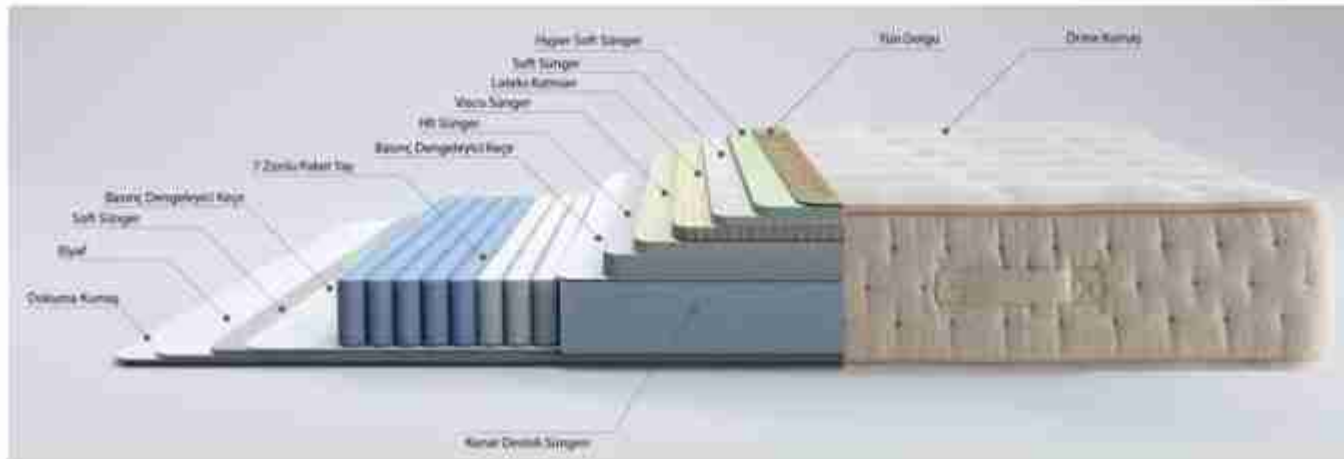

### Maestro Bařlık

Modern estetikle lüks tasarımın muhteşem bir birleşimi olarak yatak odalarında lüksü yeniden tanımlıyor. Klasik tasarımı modern bir dokunuşla buluşturan kapitone çektirme detaylar bu başlığı özel kılıyor.

# Maestro Hybrid Yatak

Ebat Cm  
160X200  
180X200

“Kusursuz Uyum, Mükemmel Rahatlık”

Her detayı incelikte tasarlanan Maestro Hybrid yatak, uyku konforunu kişisel bir lükse dönüştürüyor. İçerisinde bulunan materyallerin uyumu gerçek bir hybrid yatak konforu sunar. 7 bölgeli pocket yay teknolojisi ile vücudun 7 farklı bölgesine doğru omurga desteği sağlarken, çiftlerin birbirlerinin dönüş hareketlerinden etkilenmesini de önlemeye yardımcı olur. İçerisinde bulunan doğal latex ve visco katmanları uyku sırasında maksimum konfor ve destek sunar. Yün katmanının doğal nefes alan yapısıyla uyku kalitesini en üst seviyeye çıkarır.