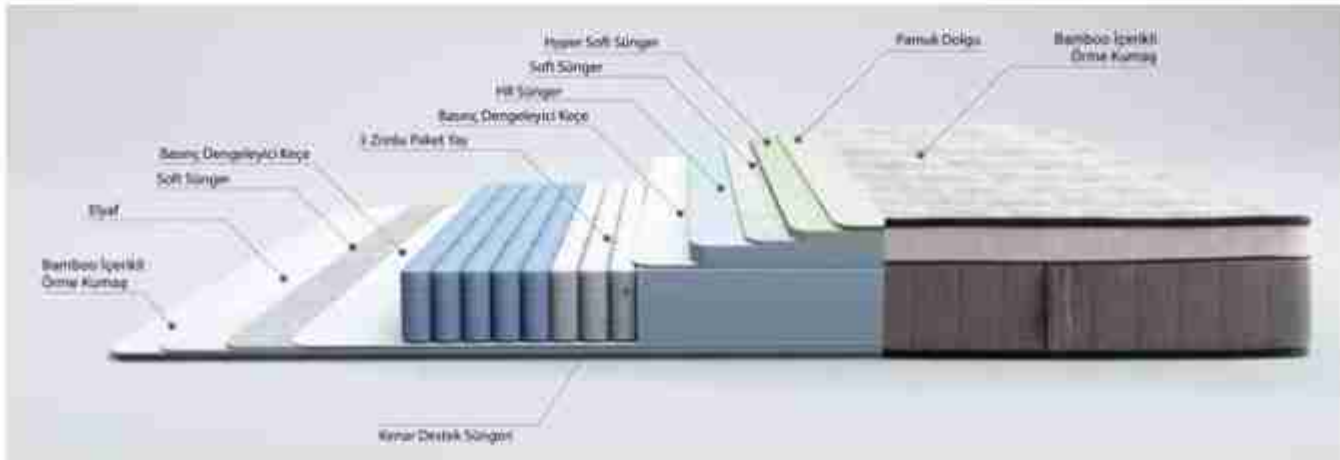

“Güne Enerjik Bir Başlangıç”

Sportive Comfort yatak, güne enerjik bir başlangıç yapmak isteyenler için tasarlandı. Gelişmiş Nanobionic teknolojisi ile üretilen kumaşı, uyku durumunda vücudun enerji potansiyelinin artmasına destek olur. Özel olarak geliştirilen yüksek yağunluklu Support 5 süngeri ile vücudu ağırlığının yatak üzerinde dengeli olarak dağılmasını sağlar. Böylece noktasal basınçları azaltır ve gündelik yorgunluğun azalmasını destekler. 5 bölgeci pocket yay sistemi, farklı vücut tiplerine mükemmel uyum sağlarken bel, boyun ve sırt bölgelerinde ağırlık sorunu yaşayanlara destek sağlar.