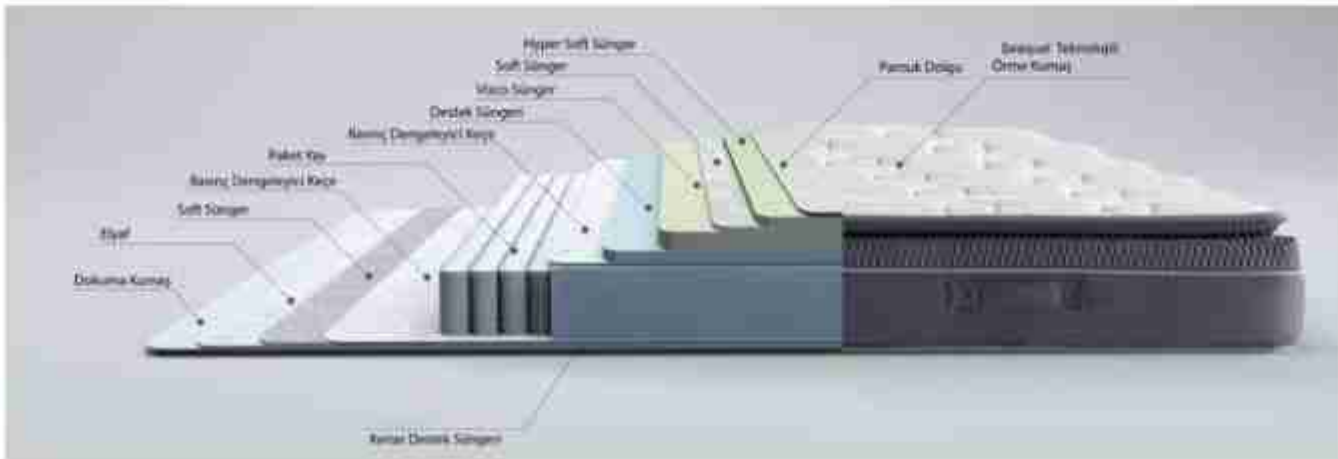

## Yatak

**Ebat Cm**  
160X200  
180X200  
200X200

"Sürdürülebilir Yaşam, Kaliteli Uyku"

Smartlife-Visco yatak, kişiye özel yüksek konfor beklentisi olanlar için tasarlandı. Uyku konforunu en üst seviyeye çıkaran pillow-top katmanında bulunan hafızalı visco sünger teknolojisi ve alt kısmındaki pocket yay kombinasyonu kişiye özel konfor beklentisini üst düzeyde karşılar. Uyku esnasında vücut hareketlerinize uyum sağlayan visco katmanı vücudunuzun şeklini alıp basıncı azaltarak omurganızı destekler. Pocket yay sistemi ile eşlerin uyku esnasındaki istemsiz dönüştürme hareketlerinden etkilenmelerini önleyerek daha rahat bir uyku ortamı sağlar. Yatağın üst kısmında kullanılan lisanslı SEAQUAL kumaşı sürdürülebilir yaşamı destekler. Özel geri dönüşümlü ipliklerden yapılan bu kumaş, aynı zamanda içeriğinde bulunan ve doğal alg özlerinden yapılan Algua Spirulina apresi ile uyku sırasında hücrelerinizin yenilenmesine yardımcı olur.