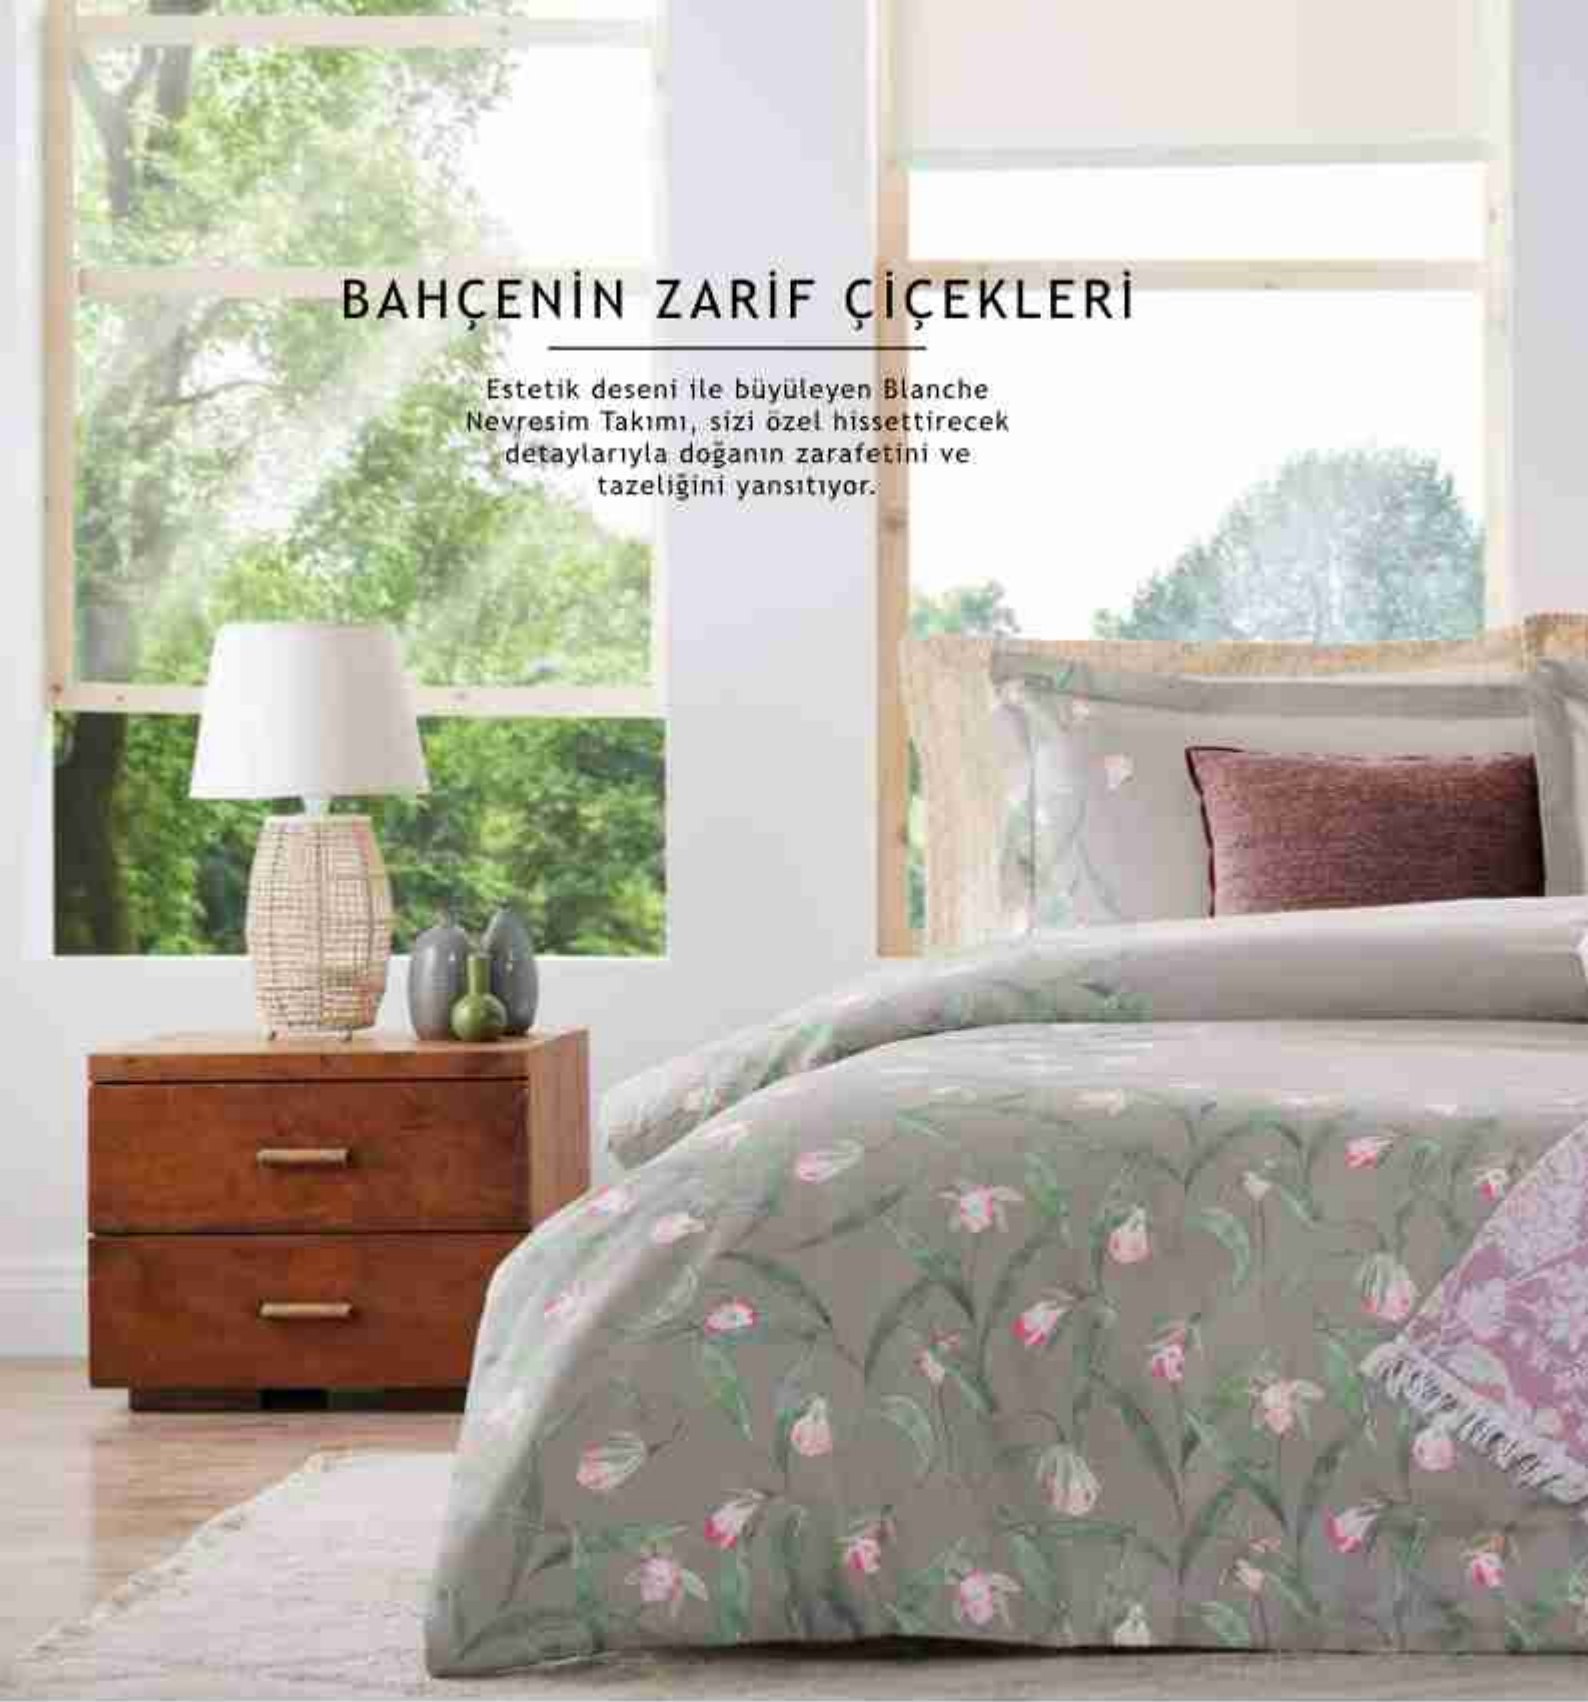

BAHÇENİN ZARİF ÇİÇEKLERİ

Estetik deseni ile büyüleyen Blanche Nevresim Takımı, sizi özel hissettirecek detaylarıyla doğanın zarafetini ve tazeliğini yansıtıyor.

BLANCHE SATER NEVRESİM TAKIMI
2100 Pasca
200 Hissat