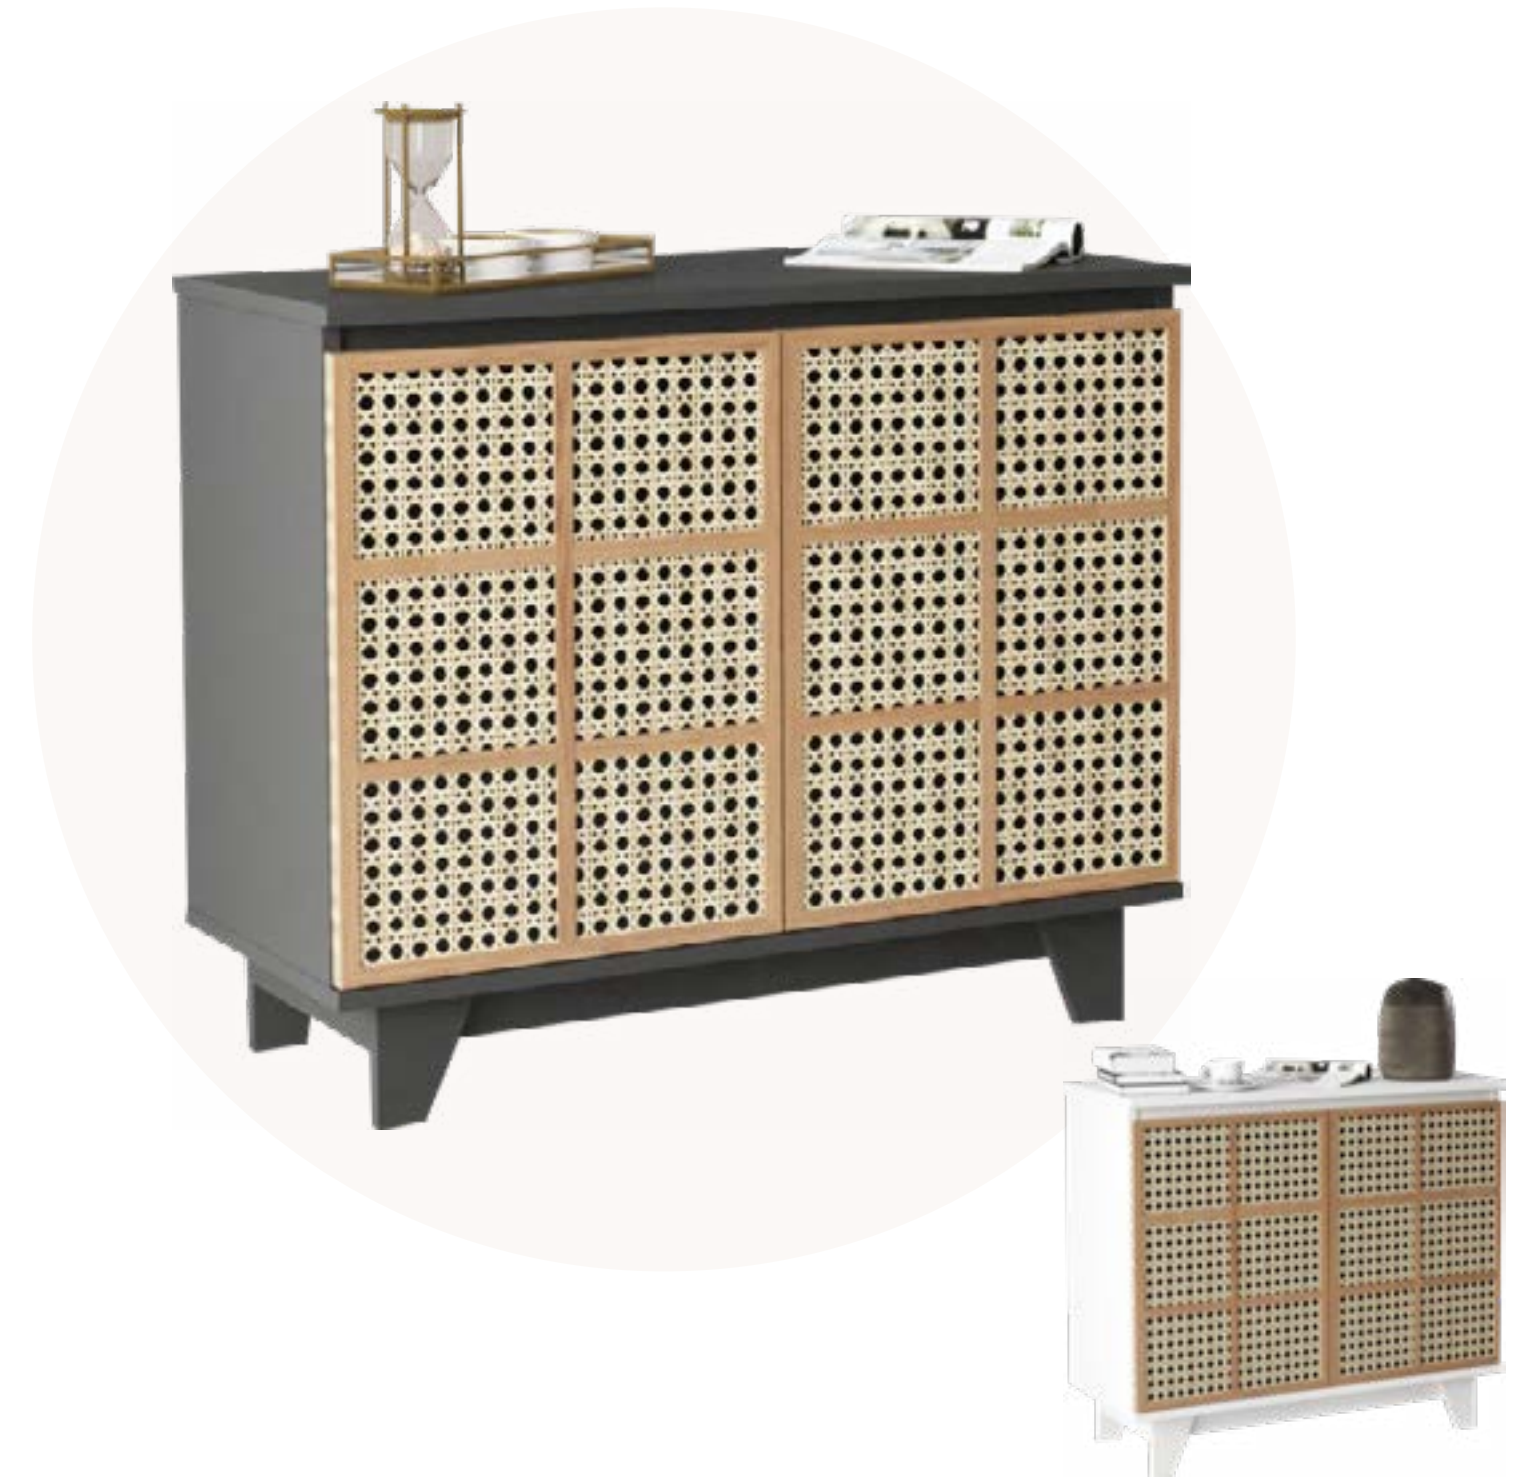

Ruum Store Corner Seat