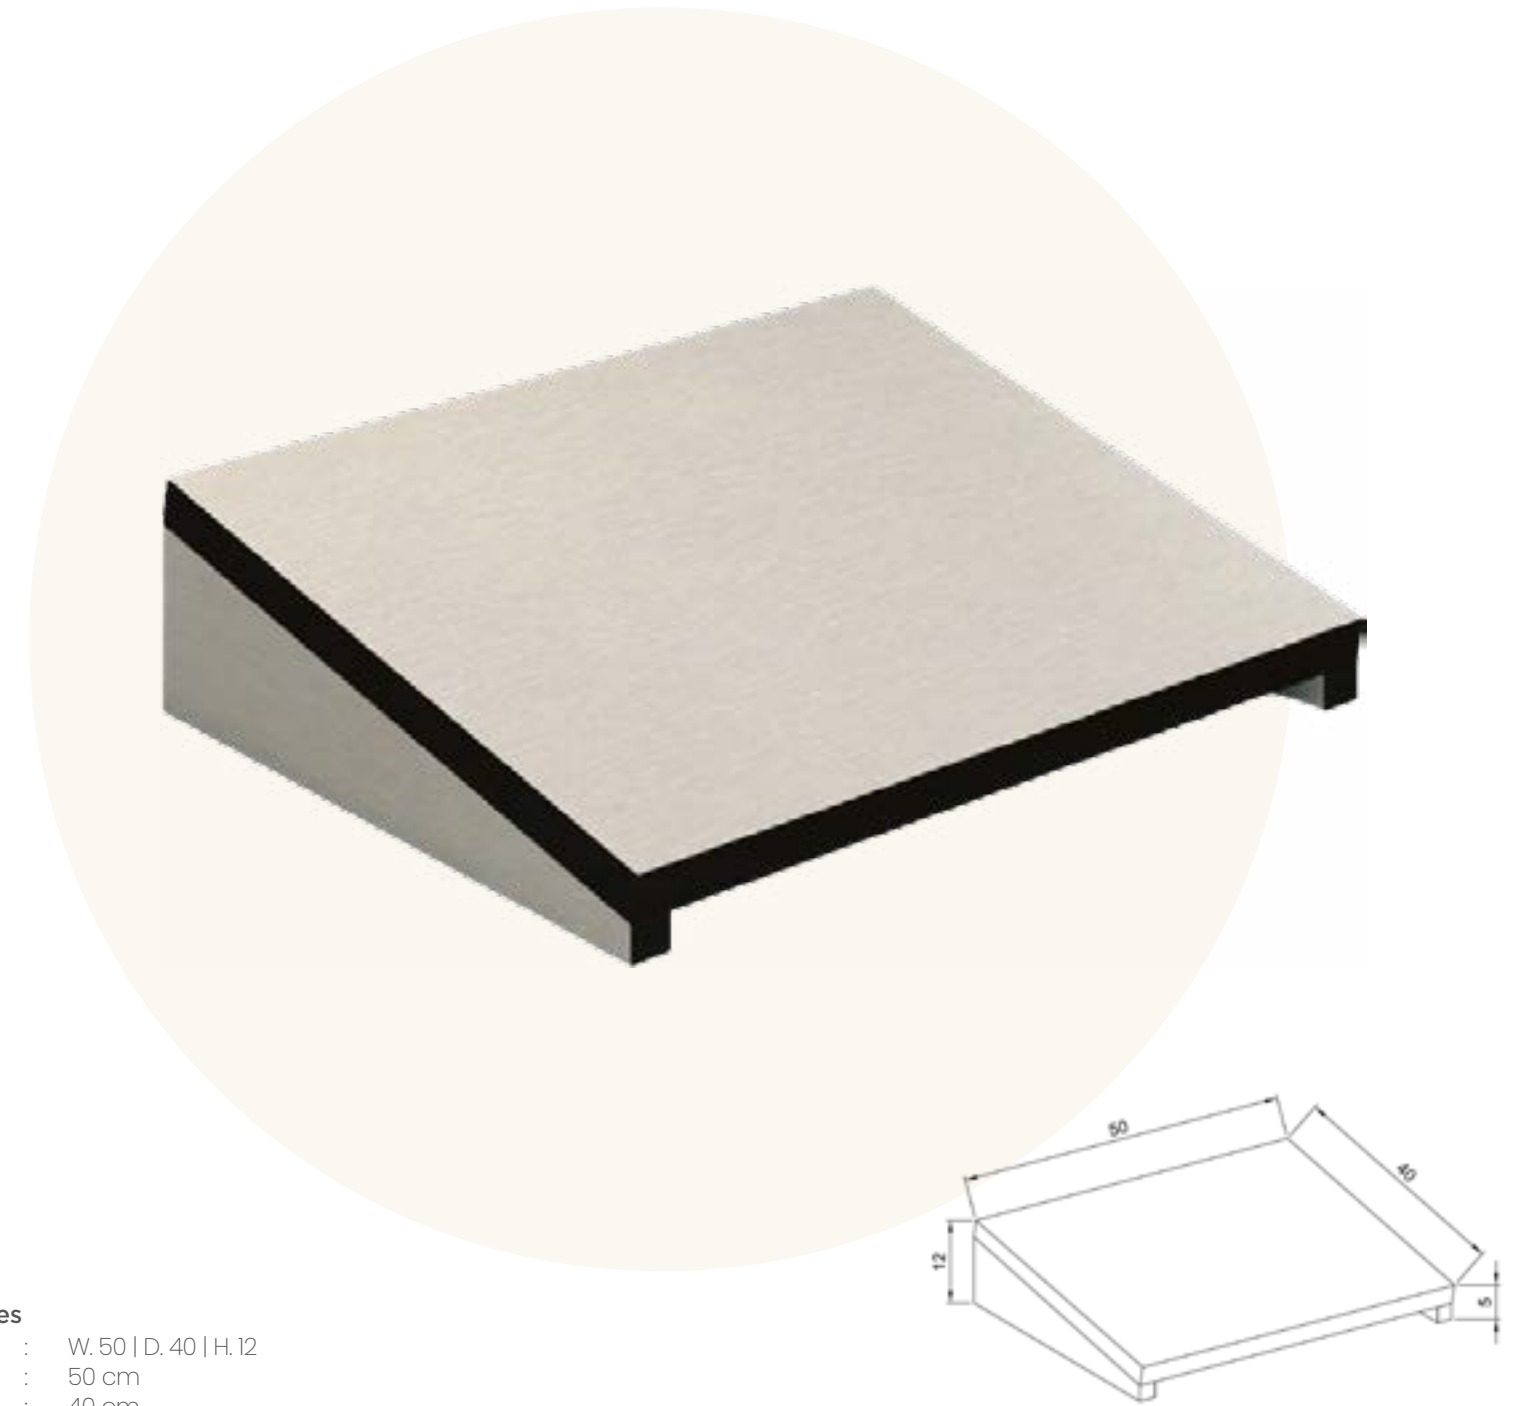

Rudel Foot Riser

Product Features

Size	: W. 50 | D. 40 | H. 12
Width/cm	: 50 cm
Depth/cm	: 40 cm
Height/cm	: 12 cm